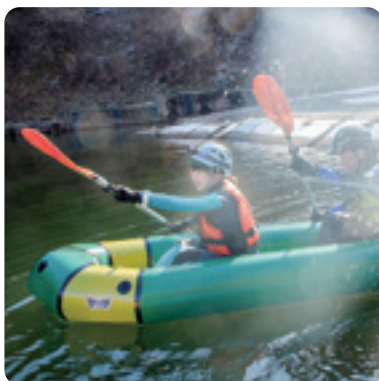

海・山・川に抱かれた豊かな自然、この町の財産を改めて観光振興の柱にしたい。構想から3年。創り上げてきた体験型のアウトドア・アクティビティが、アドベンチャーレースとして形になりました。発着は天神岬スポーツ公園。木戸川河口と木戸ダム湖でのSUPとカヤック、乙次郎林道でのマウンテンバイク、郭公山登山道でのオリエンテーリング、トレラン。これらを一本につなぎ合わせたレースを7月8日、9日に開催予定です。

Challenge 02 地域交流 移住者と地域住民をつなぐイベント